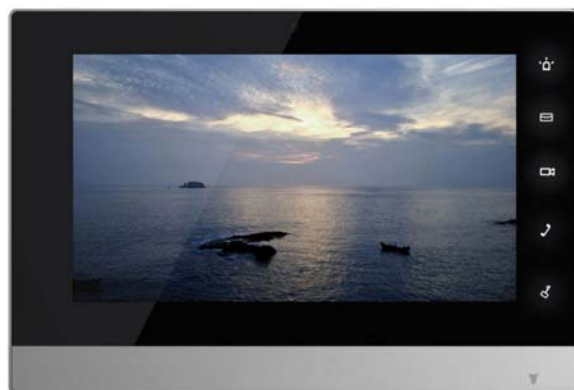

- Sensor de imagen CMOS
- 1,3 megapíxeles
- Soporta 120° lente gran angular y ajuste del ángulo
- Dispone de visión nocturna
- Micrófono omnidireccional y altavoz
- Audio bidireccional
- Puerto Ethernet 10/100M
- Protocolo TCP/IP
- Desbloqueo remoto
- Alimentación: 10V ~ 15V CC /1 ~ 10W
- Temperatura de trabajo: -30°C ~ +70°C
- Antivandálico
- Panel de acero
- Dimensiones: 130 x 32,2 x 140 mm
- Peso: 800 g

Incluye caja de montaje de Superficie (ref. DAHUA-342)

DAHUA-410 MONITOR IP LCD 7"

Pantalla LCD color de 7" (800x480)

- Pantalla táctil capacitiva
- 5 botones mecánicos
- Admite 32 canales de cámaras IP
- Capturas de imagen y grabación en supervisión y llamada
- Admite conexión múltiple con intercomunicadores de exterior
- Interfaz de red RJ45 Ethernet 10/100Mbps auto-adaptativa
- Llamadas de emergencia (VTMS)
- Comunicación libre entre monitores de interior
- Alimentación 12V CC
- Admite PoE
- No apto para exteriores
- Dimensiones: 200 x 135 x 22 mm